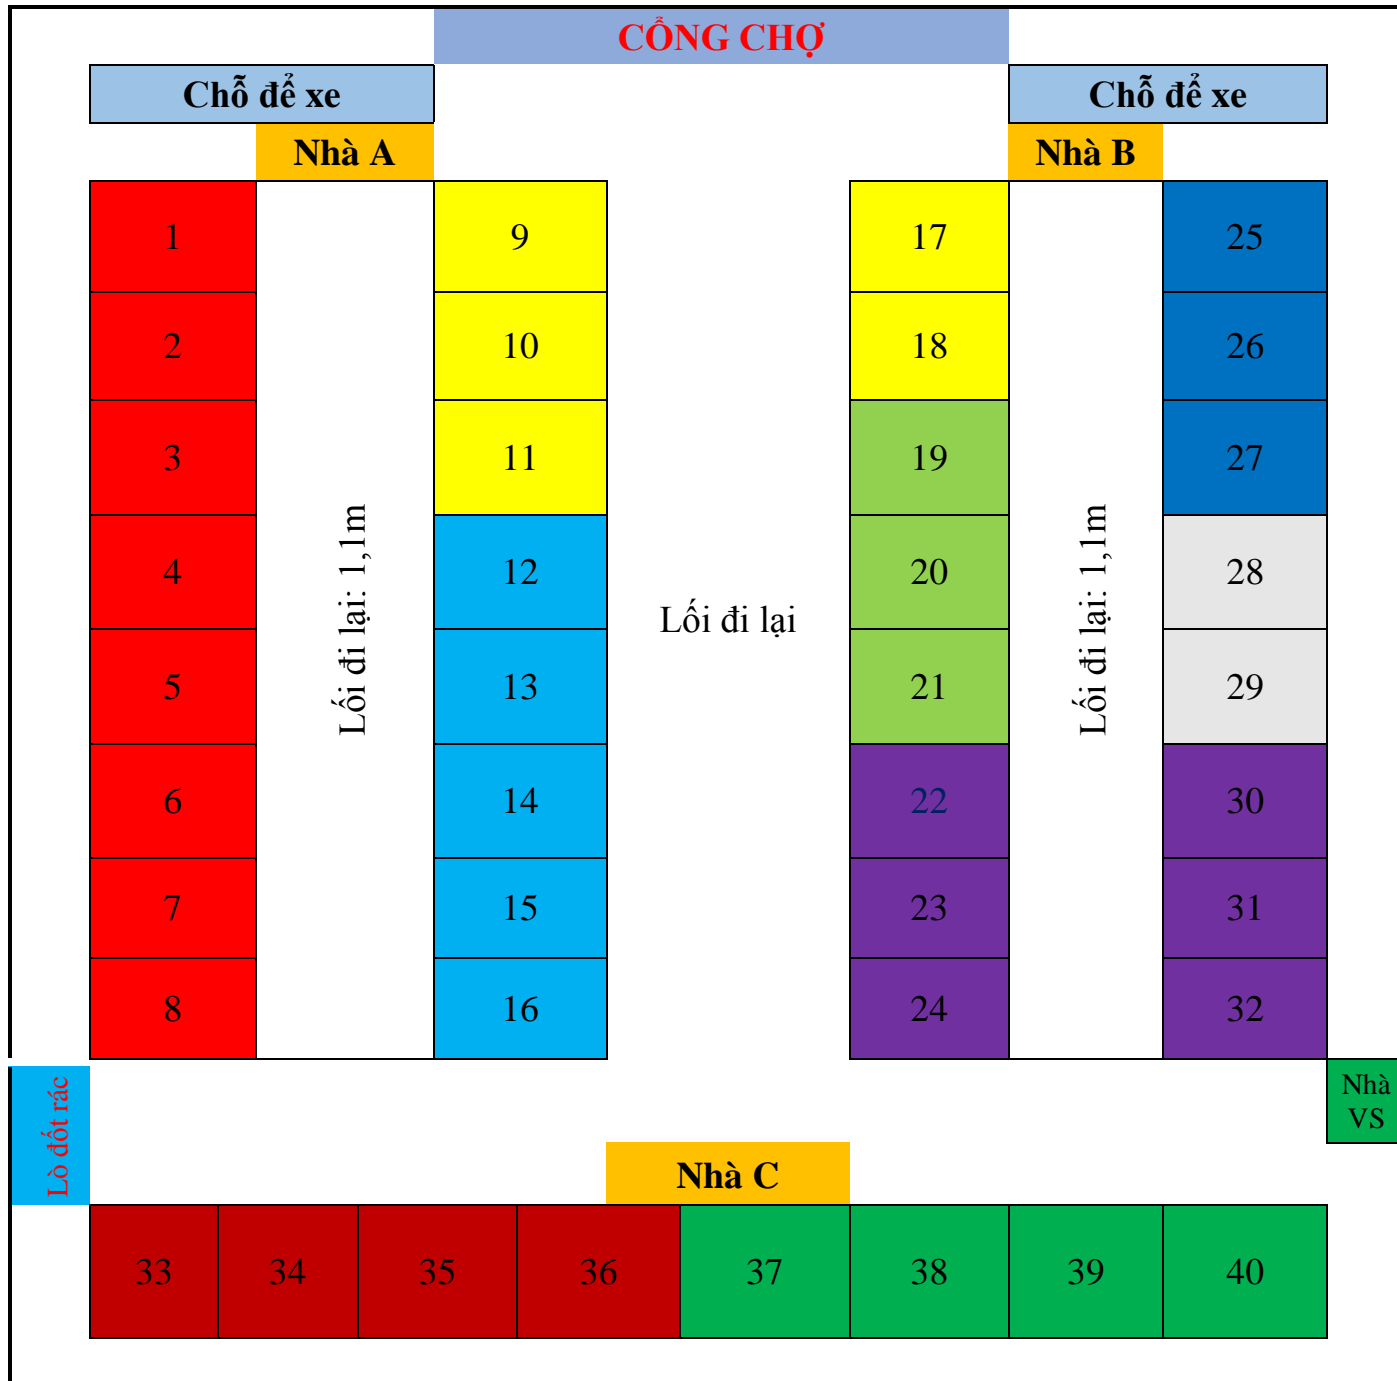

SƠ ĐỒ

Bố trí, sắp xếp khu vực và sử dụng địa điểm kinh doanh các ngành, nhóm hàng tại chợ Phố Vị, xã Hồ Sơn, huyện Hữu Lũng, tỉnh Lạng Sơn

(Ban hành kèm theo Quyết định số 31/QĐ-SCT ngày 04/4/2024
của Giám đốc Sở Công Thương tỉnh Lạng Sơn)

Hàng thịt lợn 	Hàng nhựa gia dụng 	Chè nước, đồ uống
Hàng Rau, củ, quả 	Hàng bún, phở 	Hàng cá
Hàng thức ăn chăn nuôi 	Hàng tạp hoá 	
Hàng đồ ăn khô 		